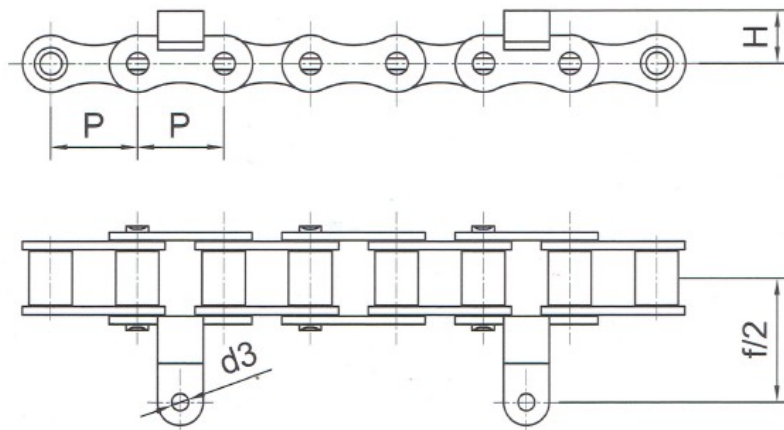

Typ B

Łańcuch	Wymiary w (mm)			
	P	d3	d4	L3
081	12,7	3,66	4,45	21,80
12B1	19,05	5,72	8,00	24,00
12B1	19,05	5,72	8,00	40,00
12B1	19,05	5,72	10,00	20,00
12B1	19,05	5,72	10,00	24,00
12B1	19,05	5,72	10,00	50,00
16B1	25,4	8,28	10,00	30,00
20B1	31,75	10,19	14,00	80,00

* - Informacje zawarte w tabeli są informacjami poglądowymi, za które firma DORMET nie odpowiada.

Do sortowników

Łańcuch	Wymiary w (mm)			
	P	d3	f/2	H
S55X	41,30	6,40	41,00	19,00
38,0	38,00	6,60	40,00	20,00