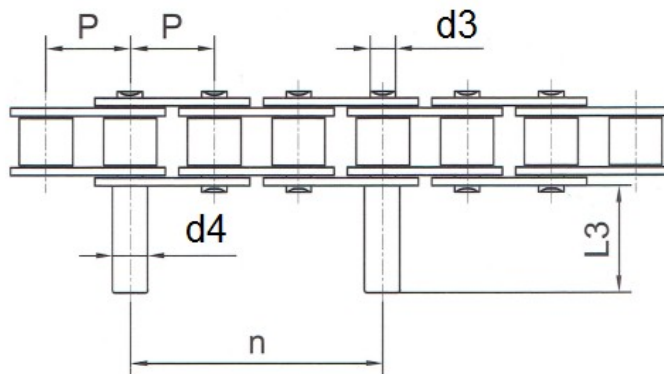

Typ B

Łańcuch	Wymiary w (mm)			
	P	d3	d4	L3
081	12,7	3,66	4,45	21,80
12B1	19,05	5,72	8,00	24,00
12B1	19,05	5,72	8,00	40,00
12B1	19,05	5,72	10,00	20,00
12B1	19,05	5,72	10,00	24,00
12B1	19,05	5,72	10,00	50,00
16B1	25,4	8,28	10,00	30,00
20B1	31,75	10,19	14,00	80,00

* - Informacje zawarte w tabeli są informacjami poglądowymi, za które firma DORMET nie odpowiada.

Do sortowników

Łańcuch	Wymiary w (mm)			
	P	d3	f/2	H
S55X	41,30	6,40	41,00	19,00
38,0	38,00	6,60	40,00	20,00