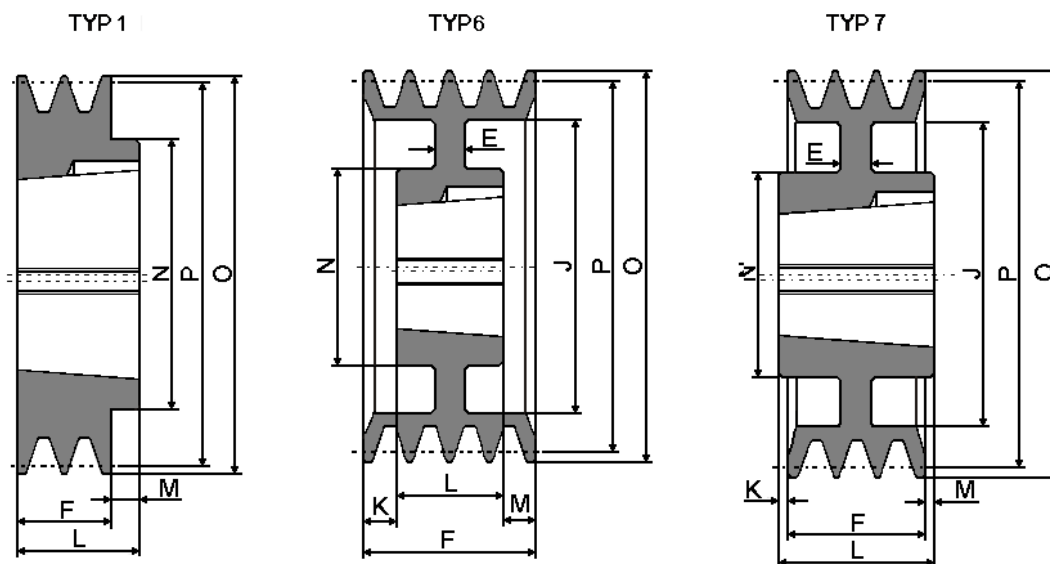

## TYP SPB/1 (jednorzędowe)

Symbol	P	O	Typ	Taper	Maksymalny otwór wew.	E	F	J	K	L	M	N
SPB 100	100	107	1	1610	42	-	25	-	-	25	-	-
SPB 106	106	113	1	1610	42	-	25	-	-	25	-	-
SPB 112	112	119	1	1610	42	-	25	-	-	25	-	-
SPB 118	118	125	1	1610	42	-	25	-	-	25	-	-
SPB 125	125	132	1	1610	42	-	25	-	-	25	-	-
SPB 132	132	139	1	1610	42	-	25	-	-	25	-	-
SPB 140	140	147	1	1610	42	-	25	-	-	25	-	-
SPB 150	150	157	1	1610	42	-	25	-	-	25	-	-
SPB 160	160	167	1	1610	42	-	25	-	-	25	-	-
SPB 170	170	177	1	1610	42	-	25	-	-	25	-	-
SPB 180	180	187	6	1610	42	10	25	137	-	25	-	80
SPB 190	190	197	7	2012	50	10	25	147	3,5	32	3,5	100
SPB 200	200	207	7	2012	50	10	25	157	3,5	32	3,5	100
SPB 212	212	218	7	2012	50	10	25	169	3,5	32	3,5	100
SPB 224	224	231	7	2012	50	10	25	181	3,5	32	3,5	100
SPB 236	236	243	7	2012	50	10	25	193	3,5	32	3,5	100
SPB 250	250	257	7	2012	50	10	25	207	3,5	32	3,5	100

<b>SPB 280</b>	280	287	7	2012	50	10	25	237	3,5	32	3,5	100
<b>SPB 300</b>	300	307	7	2012	50	10	25	258	3,5	32	3,5	100
<b>SPB 315</b>	315	322	7	2012	50	10	25	272	3,5	32	3,5	100

\* - Informacje zawarte w tabeli są informacjami poglądowymi, za które firma DORMET nie odpowiada.