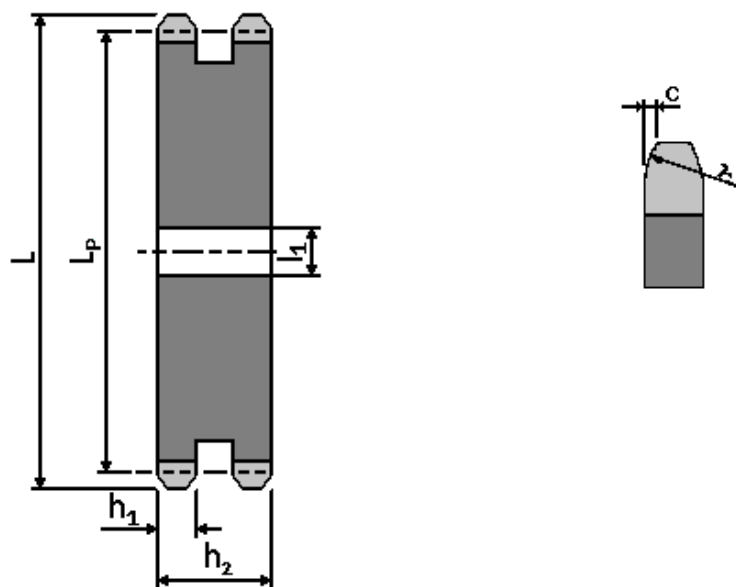

10B2 TARCZA P = 15,875 mm (5/8" x 3/8")

Z	mierzone w (mm)						
	L	Lp	l ₁	h ₁	h ₂	C	r
8	47	41,48	12	9,1	25,5	1,6	16
9	52,6	46,42	12	9,1	25,5	1,6	16
10	57,5	51,37	12	9,1	25,5	1,6	16
11	63	56,34	14	9,1	25,5	1,6	16
12	68	61,34	14	9,1	25,5	1,6	16
13	73	66,32	14	9,1	25,5	1,6	16
14	78	71,34	14	9,1	25,5	1,6	16
15	83	76,36	14	9,1	25,5	1,6	16
16	88	81,37	16	9,1	25,5	1,6	16
17	93	86,38	16	9,1	25,5	1,6	16
18	98,3	91,42	16	9,1	25,5	1,6	16
19	103,3	96,45	16	9,1	25,5	1,6	16
20	108,4	101,49	16	9,1	25,5	1,6	16
21	113,4	106,52	16	9,1	25,5	1,6	16
22	118	111,55	16	9,1	25,5	1,6	16