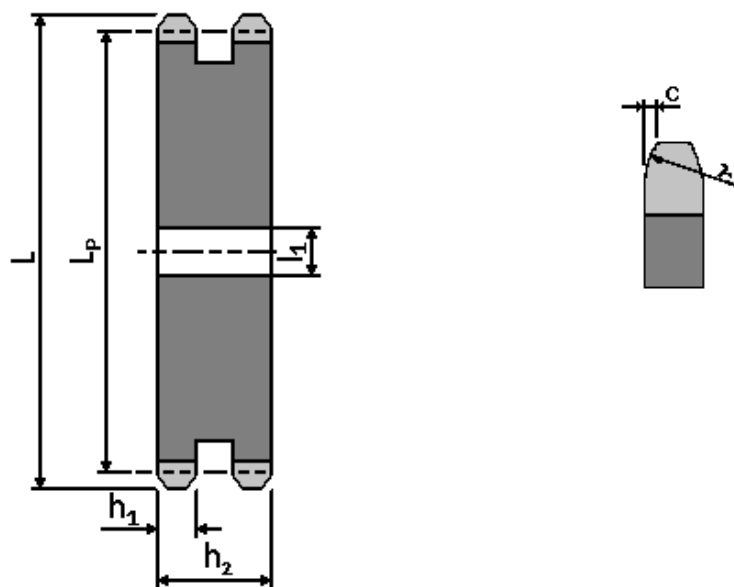

## 20B2 TARCZA P = 31,75 mm (1" 1/4 x 3/4")

Z	mierzone w (mm)						
	L	Lp	l <sub>1</sub>	h <sub>1</sub>	h <sub>2</sub>	C	r
8	98,1	82,96	20	18,2	54,6	3,5	32
9	108	92,84	20	18,2	54,6	3,5	32
10	117,9	102,74	20	18,2	54,6	3,5	32
11	127,8	112,68	20	18,2	54,6	3,5	32
12	137,8	122,68	20	18,2	54,6	3,5	32
13	147,8	132,65	20	18,2	54,6	3,5	32
14	157,8	142,68	20	18,2	54,6	3,5	32
15	167,9	152,72	20	18,2	54,6	3,5	32
16	177,9	162,75	25	18,2	54,6	3,5	32
17	187,9	172,78	25	18,2	54,6	3,5	32
18	198	182,85	25	18,2	54,6	3,5	32
19	208,1	192,91	25	18,2	54,6	3,5	32
20	218,1	202,98	25	18,2	54,6	3,5	32
21	228,2	213,04	25	18,2	54,6	3,5	32
22	238,3	223,11	25	18,2	54,6	3,5	32